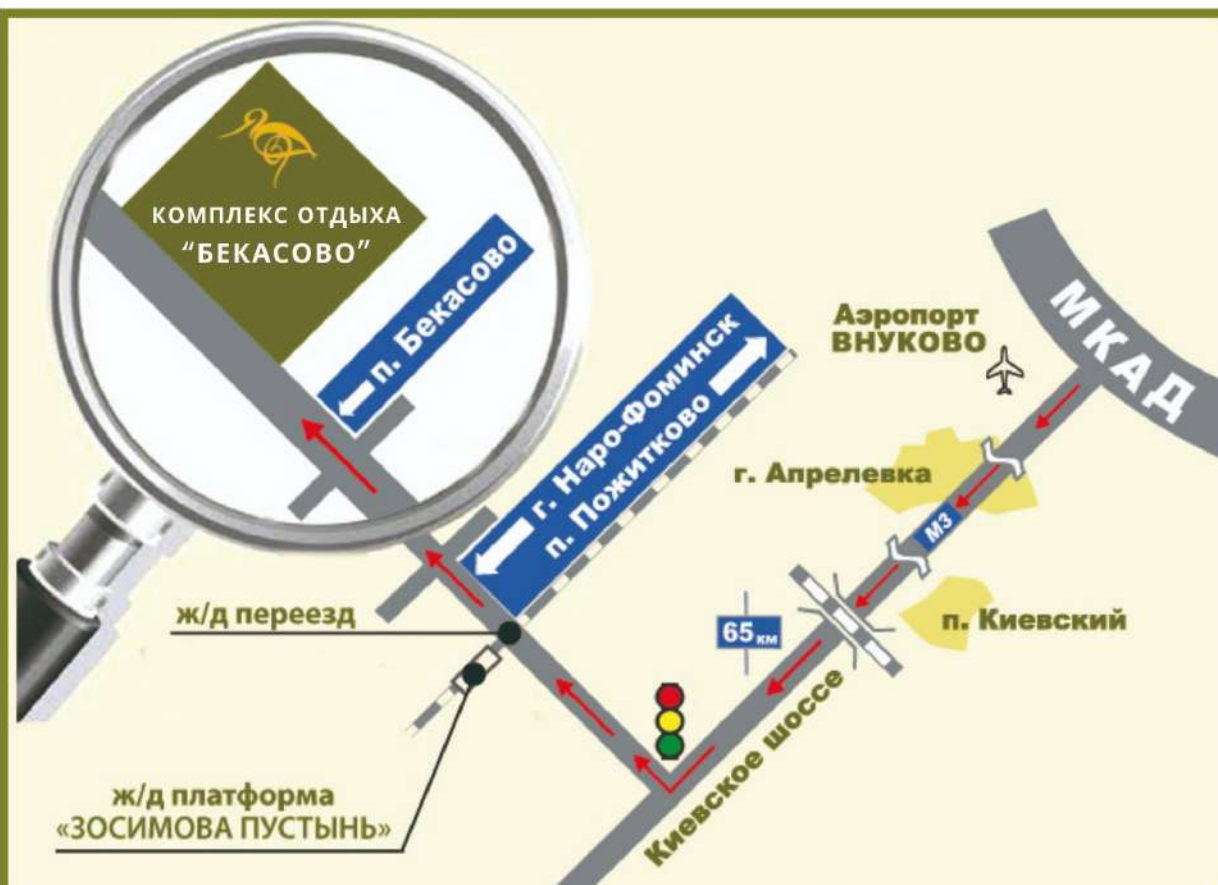

КОНТАКТЫ

СХЕМА ПРОЕЗДА ОТ МКАД

www.bekasovo.ru

ПОДРОБНЕЕ
НА САЙТЕ

+7(495)992-67-67
многоканальный

bron@bekasovo.ru

ВАШИ ПЕРСОНАЛЬНЫЕ МЕНЕДЖЕРЫ

АЛЛА АНИСИМОВА: